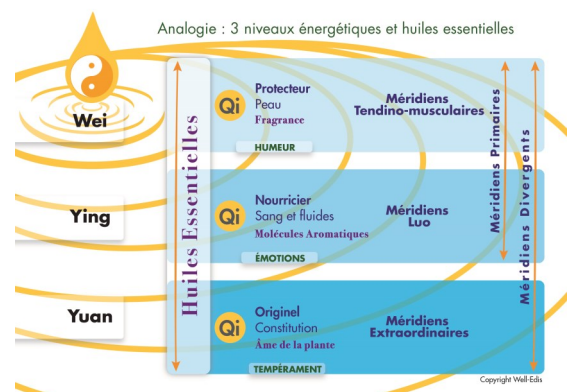

Paradigmes de la Médecine Classique Chinoise, les latences.

Rôle des points Luo : passage entre Wei Qi - Ying Qi - Yuan Qi

Ils harmonisent la colonne énergétique.

**Ying Qi et Méridiens Luo transversaux et Longitudinaux**

Le sang ressource du corps. Résonance avec l'Élément Terre, complexité et subtilité de l'Être : expression de la conscience du corps et du mode de vie .

Les glandes endocrines, les liquides Jin-Ye.

**Méridiens Luo transversaux : harmonisent le sang**

Le Sang et les organes extraordinaires

Le sang et les organes fonctions

**Méridiens Luo longitudinaux : libèrent le sang** des facteurs

pathogènes externes et renforcer la circulation énergétique  
 Évolution de la chaleur toxique

Les émotions déplacement de sang et d'énergie

Évolution de l'émotion à travers les Luo Longitudinaux

Méridiens Luo Longitudinaux, étude du circuit et des points

Les points Xi libération de l'énergie dans le méridien