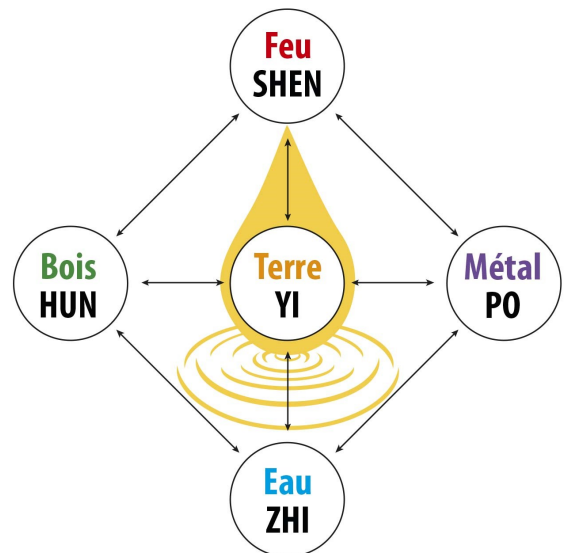

Le sang ressource du corps. Résonance avec l'Élément Terre, complexité et subtilité de l'Être : expression de la conscience du corps et du mode de vie .

Les glandes endocrines, les liquides Jin-Ye.

**Méridiens Luo transversaux : harmonisent le sang**

Le Sang et les organes extraordinaires

Le sang et les organes fonctions

**Méridiens Luo longitudinaux : libèrent le sang** des facteurs

pathogènes externes et renforcer la circulation énergétique  
 Évolution de la chaleur toxique

Les émotions déplacement de sang et d'énergie

Évolution de l'émotion à travers les Luo Longitudinaux

Méridiens Luo Longitudinaux, étude du circuit et des points

Les points Xi libération de l'énergie dans le méridien

## La BIOENERGETIQUE AROMATIQUE est une technique énergétique qui associe les principes de la bioénergétique chinoise et l'aromathérapie vibratoire

La tradition considère l'être humain entre Ciel et Sol et trois plans qui le composent :